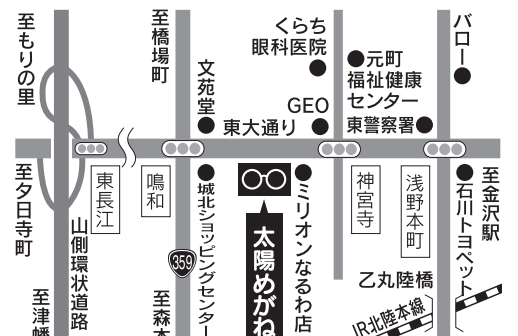

お気軽に
ご相談ください 聴力測定室完備

鳴和で生まれた地元のメガネ店

視生活のアドバイザー

太陽めがね

眼科処方箋承っております。認定眼鏡士SS級の店

<http://www.taiyomegane.com> 太陽めがね | ウェブ検索 | クリック!

〒920-0804 金沢市鳴和2-2-3
平日/午前9:00~午後7:30 日・祝日/午前9:00~午後6:30

TEL.076-251-9902