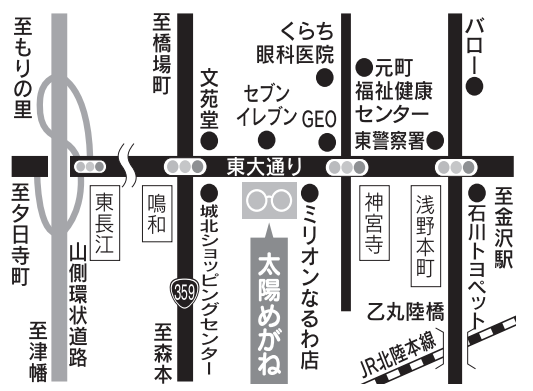

視生活のアドバイザー 太陽めがね

眼科処方箋承っております。認定眼鏡士SS級の店

taiyomegane.com 太陽めがね | ウェブ検索 クリック!

〒920-0804 金沢市鳴和2-2-3
平日/午前9:00~午後7:00 日祝日/午前9:00~午後6:30 水曜日定休

TEL.076-251-9902